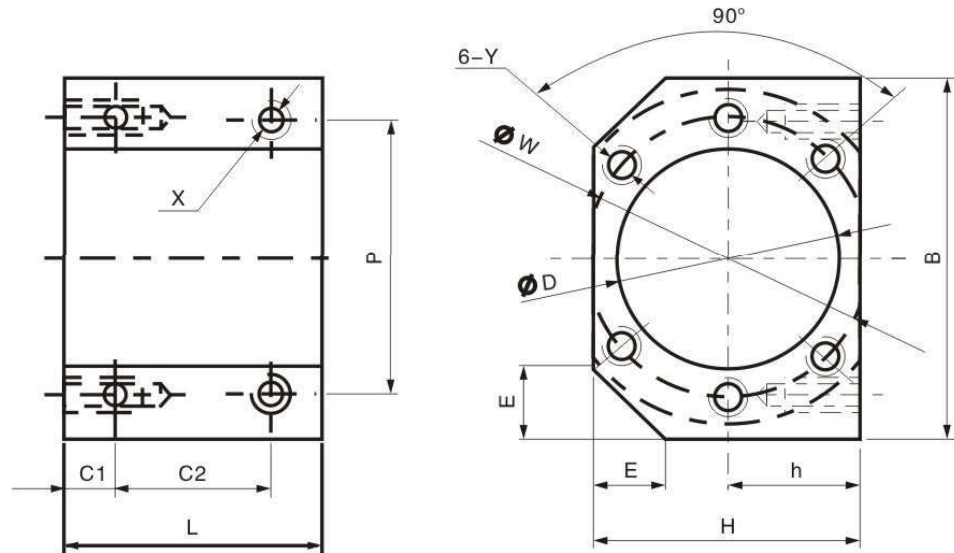

### Nut a connector

PARCA NO	SOMUN	D	B	H	h	E	L	C1	C2	P	X	W	Y
16H	1605	28	52	40	20	12	40	8	24	40	M5	38	M5
	1610												
1616	1616	32	54	38	19	8	40	8	24	44	M5	42	M4
20H	2005	36	62	44	22	12	40	8	24	48	M6	47	M6
	2010												
2020	2020	39	64	46	23	11	40	8	24	52	M6	50	M5
25H	2505	40	66	48	24	13	40	8	24	50	M6	51	M6
	2510												
2525	2525	47	68	56	28	9	40	8	24	50	M6	60	M6
32H	3205	50	86	62	31	17	40	8	24	66	M8	65	M8
	3210												
40H	4005	63	100	70	35	19	40	8	24	80	M8	78	M8
	4010												
50H	5010	75	116	85	42.5	22	46	10	26	92	M8	93	M8